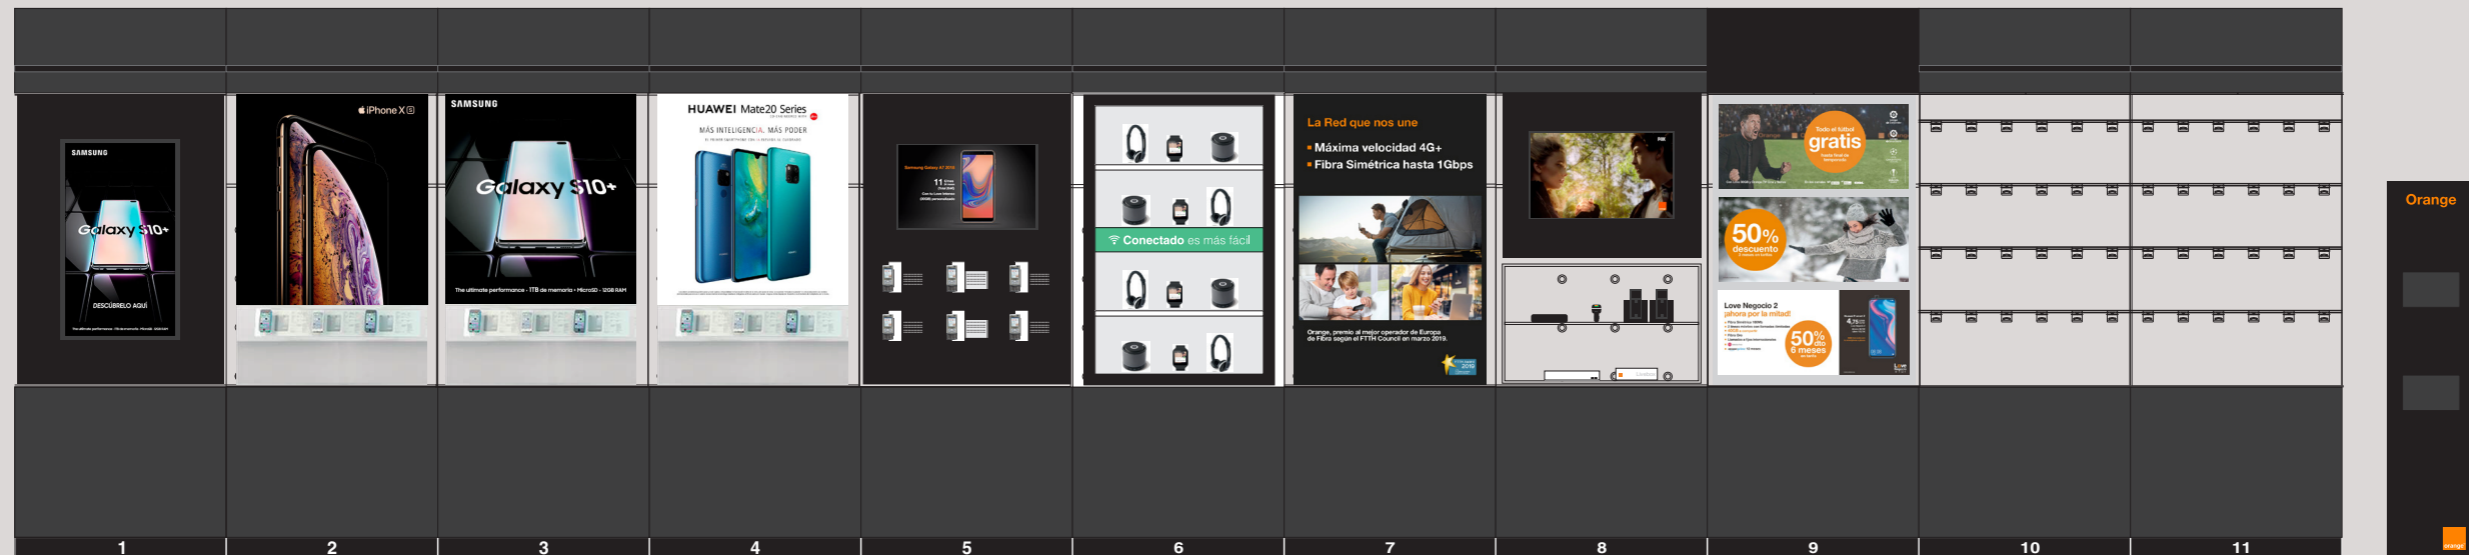

Categorización TP y FF Next

A

1	2	3	4	5	6	7	8	9	10	11	REVISTERO
PANEL TV 88 X 138 CM	M. FABRICANTE 90 X 138 CM	M. FABRICANTE 90 X 138 CM	M. FABRICANTE 90 X 138 CM	PANEL L+V 88 X 138 CM	WEARABLES 90 X 138 CM	P. ORLUZ 90 X 138 CM	M. HOME 100 X 138 CM	P. 3 ORLUZ 95 X 138 CM	ACCESORIOS 100 X 138 CM	ACCESORIOS 100 X 138 CM	35 X 150 CM
TV 43"	gráfica orluz 902 x 996 mm 3 smartphones 3 cartelas A7 3 SS	gráfica orluz 902 x 996 mm 3 smartphones 3 cartelas A7 3 SS	gráfica orluz 902 x 996 mm 3 smartphones 3 cartelas A7 3 SS	TV 32" 6 smartphones 6 cartelas A6 6 SS	12 wearables	gráfica orluz 902 x 1373 mm	TV 32"	3 gráficas orluz 900 x 400mm	24 accesorios (gancho) 24 cartelas 60 x 38 mm	24 accesorios (gancho) 24 cartelas 60 x 38 mm	

15 SMARTPHONES

0 MAQUETAS

48 ACCESORIOS