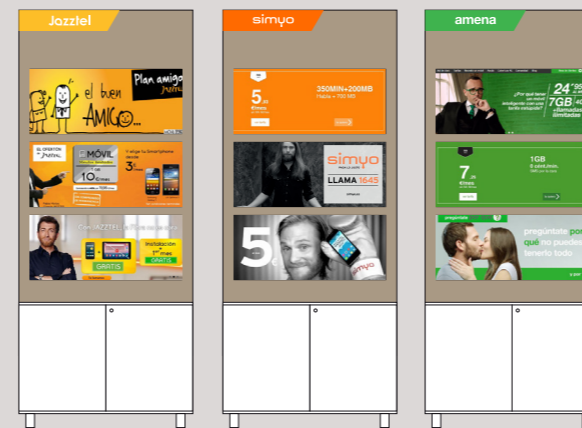

3 PANELES MULTIMARCA

5

6

7

P. MULTIMARCA
100 X 240 CM

3 gráficas
870 X 370 mm

P. MULTIMARCA
100 X 240 CM

3 gráficas
870 X 370 mm

P. MULTIMARCA
100 X 240 CM

3 gráficas
870 X 370 mm

SUPERPRECIOS

8

P. SUPERPRECIOS
100 X 232 CM

vitrina
600 X 1210 mm