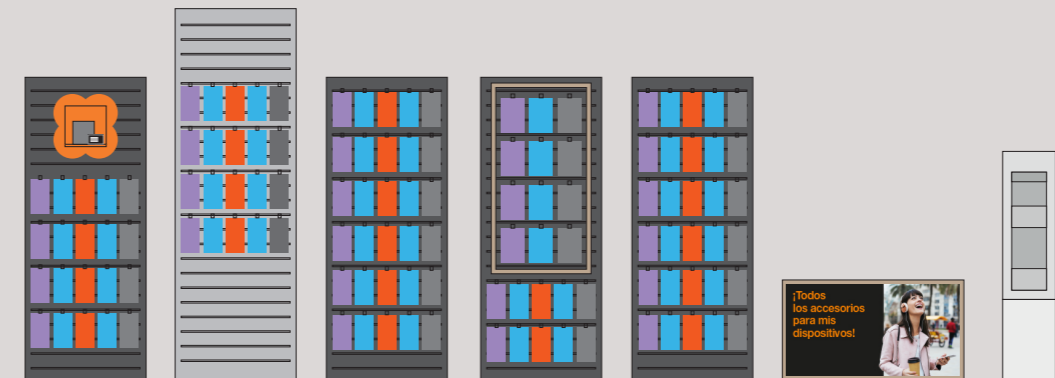

gráfica orluz  
1194 x 398 mm  
hueco interior 1200 x 440 mm  
16 SS obj. conectados  
16 cartelas 50 x 90 mm

**MESA EXPERIENCIA 200**  
200 X 97 CM

14 SS smartphones  
14 cartelas A6  
3 SS obj. conectados  
3 cartelas 50 x 90 mm

**MESA EXPERIENCIA 200**  
200 X 97 CM

14 SS smartphones  
14 cartelas A6  
3 SS obj. conectados  
3 cartelas 50 x 90 mm

**MURAL ACCES. A**  
80 X 200 CM

20 accesorios (gancho)  
1 accesorio (sin gancho)  
20 cartelas 60 x 38 mm  
1 cartela 90 x 50 mm