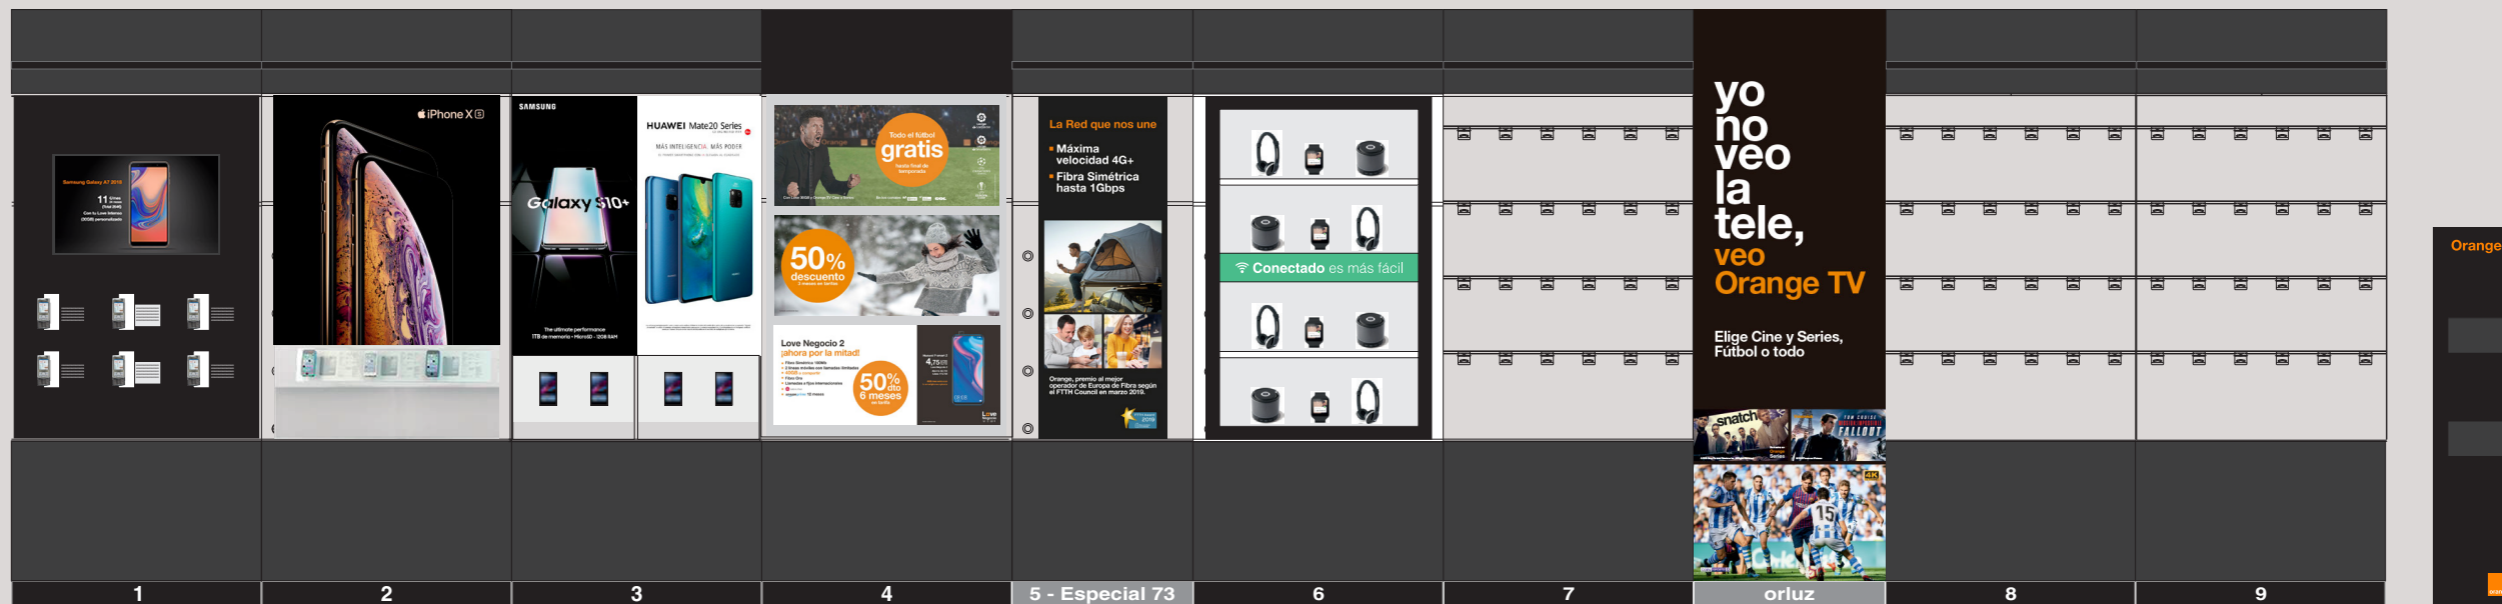

Categorización Dho Next

PANEL L+V 88 X 138 CM	M. FABRICANTE 90 X 138 CM	M. FABRICANTE 50 X 138 CM	P. 3 ORLUZ 95 X 138 CM	P. ORLUZ 50 X 138 CM	WEARABLES 90 X 138 CM	ACCESORIOS 100 X 138 CM	P. ORLUZ 73 X 223 CM	ACCESORIOS 100 X 138 CM	ACCESORIOS 100 X 138 CM	REVISTERO 35 X 150 CM
TV 32" 6 smartphones 6 cartelas A6 6 SS	gráfica orluz 902 x 996 mm 3 smartphones 3 cartelas A7 3 SS	gráfica orluz 496 x 996 mm 2 smartphones 2 cartelas A7 2 SS (Samsung) 496 x 996 mm 2 smartphones 2 cartelas A7 2 SS (Huawei)	3 gráficas orluz 900 x 400mm	gráfica orluz 496 x 1373 mm	12 wearables	24 accesorios (gancho) 24 cartelas 60 x 38 mm	gráfica orluz 732 x 2232 mm	24 accesorios (gancho) 24 cartelas 60 x 38 mm	24 accesorios (gancho) 24 cartelas 60 x 38 mm	

7 SMARTPHONES

6 MAQUETAS

72 ACCESORIOS