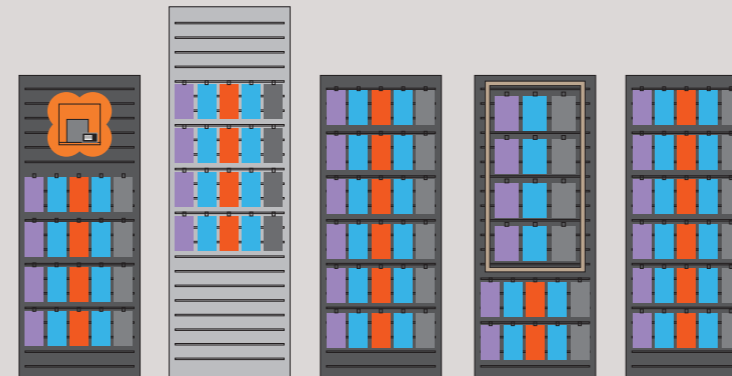

ACCESORIOS

MURAL ACCES. A
80 X 200 CM

(según tienda)
20 accesorios (gancho)
1 accesorio (sin gancho)
20 cartelas 60 x 38 mm
1 cartela 90 x 50 mm

MURAL ACCES. B
80 X 250 CM

(según tienda)
20 accesorios (gancho)
20 cartelas 60 x 38 mm

MURAL ACCES. C
80 X 200 CM

(según tienda)
30 accesorios (gancho)
30 cartelas 60 x 38 mm

MURAL ACCES. D
80 X 200 CM

(según tienda)
22 accesorios (gancho)
22 cartelas 60 x 38 mm

MURAL ACCES. C
80 X 200 CM

(según tienda)
30 accesorios (gancho)
30 cartelas 60 x 38 mm

gráfica orluz
1200 x 600 mm