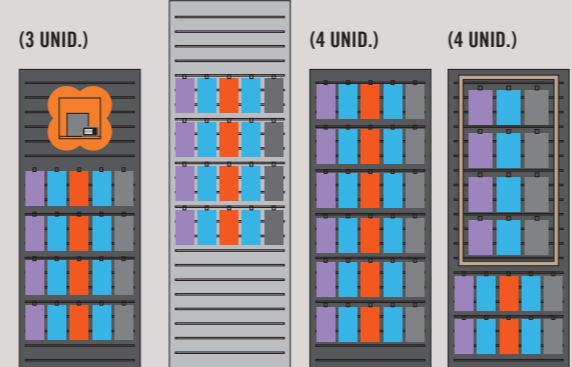

ACCESORIOS

MESA EXPERIENCIA 160 165 X 97 CM	MURAL ACCES. A 80 X 200 CM	MURAL ACCES. B 80 X 250 CM	MURAL ACCES. C 80 X 200 CM	MURAL ACCES. D 80 X 200 CM	REVISTERO 35 X 150 CM
8 Smartphones 8 cartelas A6 Vitrina 900 x 300 mm 2 SS obj. conectados 4 cartelas 50 x 90 mm 8 SS smartphones	20 accesorios (gancho) 1 accesorio (sin gancho) 20 cartelas 60 x 38 mm 1 cartela 90 x 50 mm	20 accesorios (gancho) 20 cartelas 60 x 38 mm	30 accesorios (gancho) 30 cartelas 60 x 38 mm	22 accesorios (gancho) 22 cartelas 60 x 38 mm