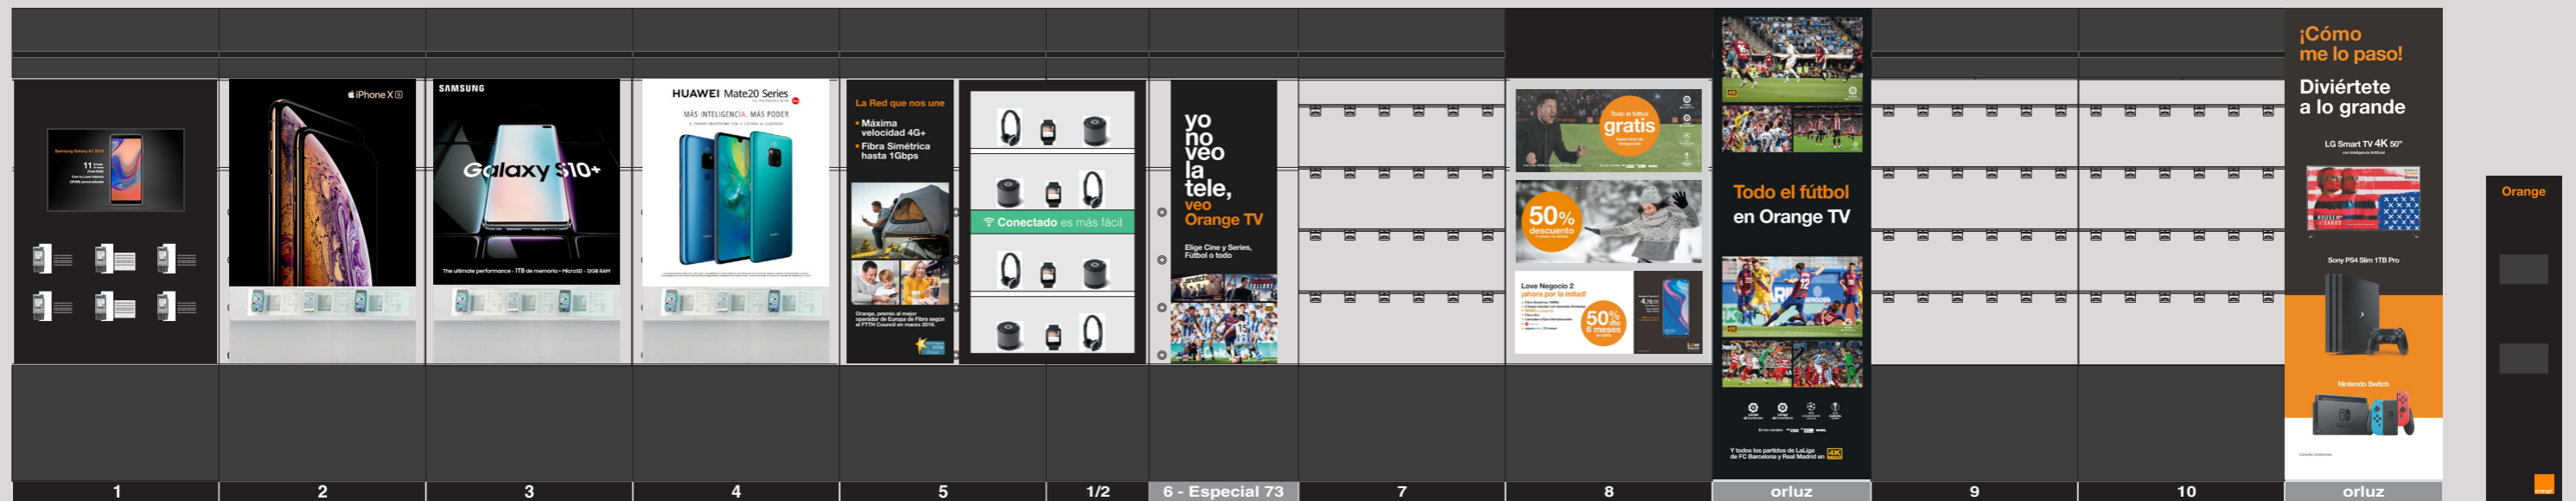

Categorización Dho Next

A

1	2	3	4	5	1/2	6 - Especial 73	7	8	orluz	9	10	orluz	Orange
PANEL L+V 88 X 138 CM	M. FABRICANTE 90 X 138 CM	M. FABRICANTE 90 X 138 CM	M. FABRICANTE 90 X 138 CM	P. ORLUZ 50 X 138 CM	WEARABLES 90 X 138 CM	P. ORLUZ 50 X 138 CM	ACCESORIOS 100 X 138 CM	P. 3 ORLUZ 95 X 138 CM	P. ORLUZ 73 X 223 CM	ACCESORIOS 100 X 138 CM	ACCESORIOS 100 X 138 CM	P. ORLUZ 73 X 223 CM	REVISTERO 35 X 150 CM
TV 32" 6 smartphones 6 cartelas A6 6 SS	gráfica orluz 902 x 996 mm 3 smartphones 3 cartelas A7 3 SS	gráfica orluz 902 x 996 mm 3 smartphones 3 cartelas A7 3 SS	gráfica orluz 902 x 996 mm 3 smartphones 3 cartelas A7 3 SS	gráfica orluz 496 x 1373 mm	12 wearables	gráfica orluz 496 x 1373 mm	24 accesorios (gancho) 24 cartelas 60 x 38 mm	3 gráficas orluz 900 x 400mm	gráfica orluz 732 x 2232 mm	24 accesorios (gancho) 24 cartelas 60 x 38 mm	24 accesorios (gancho) 24 cartelas 60 x 38 mm	gráfica orluz 732 x 2232 mm	

9 SMARTPHONES

6 MAQUETAS

72 ACCESORIOS