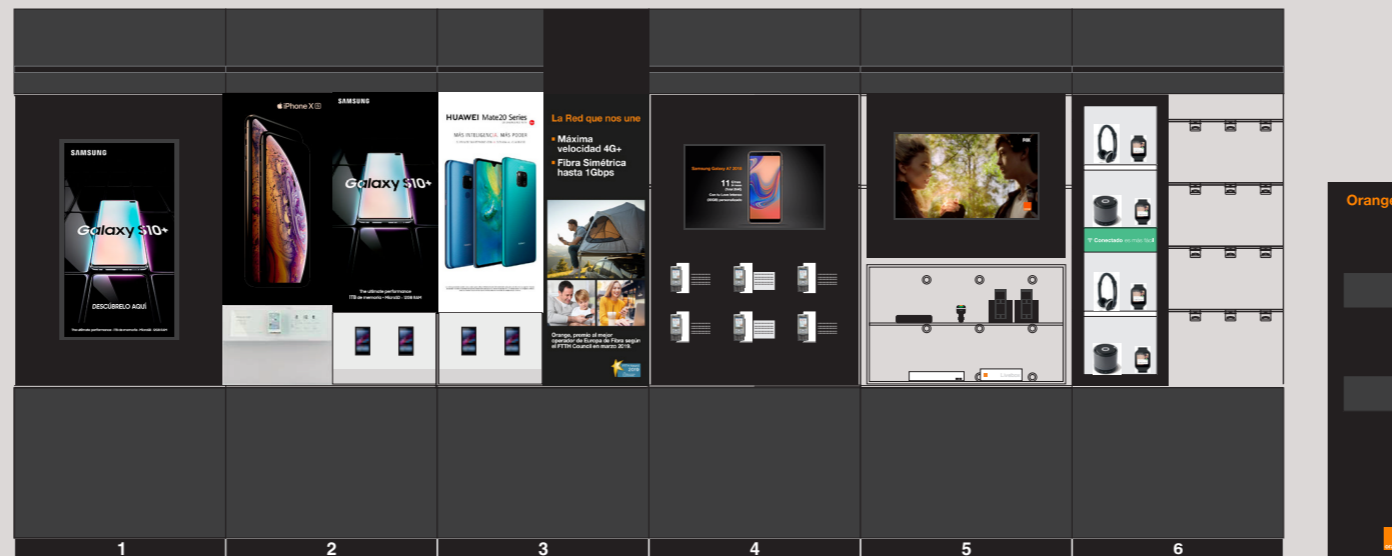

Categorización TP y FF Next

PANEL TV 88 X 138 CM	M. FABRICANTE 50 X 138 CM	M. FABRICANTE / P. ORLUZ 50 X 138 CM	PANEL L+V 88 X 138 CM	M. HOME 100 X 138 CM	WEARABLES / ACCESORIOS 50 X 138 CM	REVISTERO 35 X 150 CM
TV 43"	gráfica orluz 496 x 996 mm 1 smartphone 1 cartela A6 horiz. 1 SS (Apple) 496 x 996 mm 2 smartphones 2 cartelas A7 2 SS (Samsung)	gráfica orluz 496 x 996 mm 2 smartphones 2 cartelas A7 2 SS (Huawei)	TV 32" 6 smartphones 6 cartelas A6 6 SS	TV 32"	8 wearables 12 accesorios (gancho) 12 cartelas 60 x 38 mm