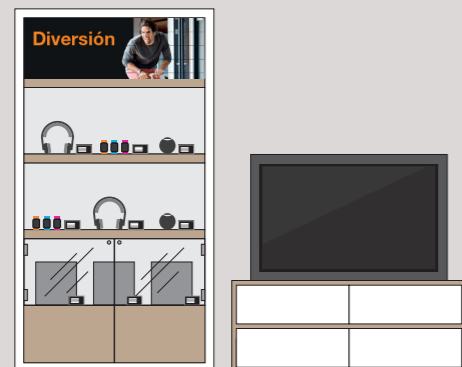

ZONA DIVERSIÓN

ESTANTERÍA DIVERSIÓN 132 X 240 CM	MUEBLE + TV (DIVERSIÓN) 155 X 133 CM
gráfica orluz 1194 x 398 mm hueco interior 1200 x 440 mm 16 SS obj. conectados 16 cartelas 50 x 90 mm	

SHOP

SMARTGATE DIVERSIÓN 74 X 239 CM	MESA EXPERIENCIA 200 200 X 97 CM
(según tienda) CARA FRONTAL TV 43" gráfica orluz sup. 597 X 600 mm CARA POSTERIOR gráfica orluz 597 X 822 mm	10 Smartphones 10 cartelas A6 Vitrina 1300 x 300 mm 3 SS obj. conectados 6 cartelas 50 x 90 mm 10 SS smartphones