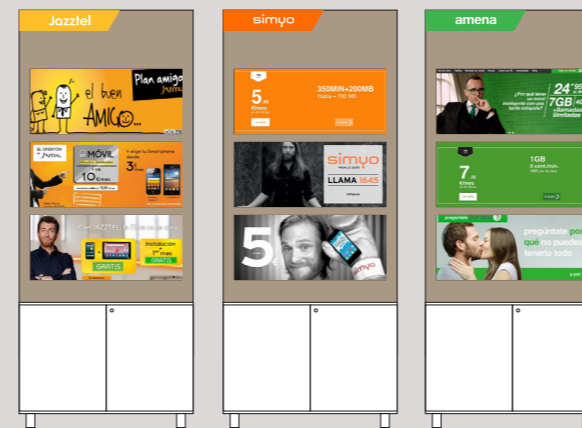

3 PANELES MULTIMARCA

6 7 8

P. MULTIMARCA
100 X 240 CM

P. MULTIMARCA
100 X 240 CM

P. MULTIMARCA
100 X 240 CM

3 gráficas
870 X 370 mm

3 gráficas
870 X 370 mm

3 gráficas
870 X 370 mm

SUPERPRECIOS

9

P. SUPERPRECIOS
100 X 232 CM

vitrina
600 X 1210 mm