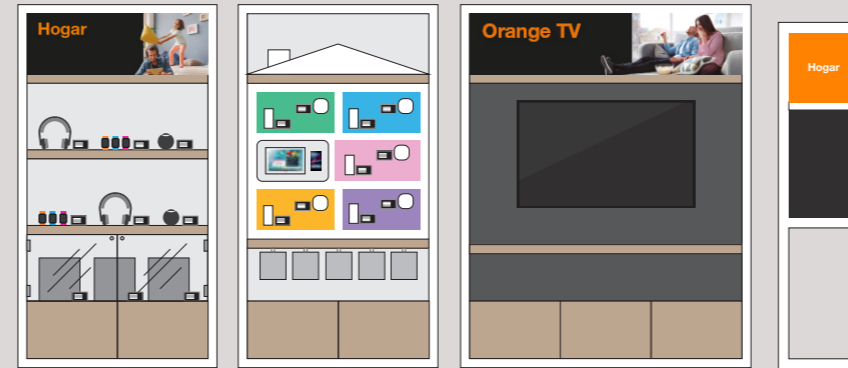

ZONA HOME

ESTANTERÍA HOME
132 X 240 CM

gráfica orluz
1194 x 398 mm
hueco interior 1200 x 440 mm
16 SS obj. conectados
16 cartelas 50 x 90 mm

M. HOGAR CONECTADO
132 X 240 CM

1 SS smartphone
1 SS tablet
10 SS obj. conectados
10 cartelas 50 x 90 mm
5 accesorios (gancho)
5 cartelas 60 x 38 mm

MUEBLE TV
192 X 240 CM

gráfica orluz
1804 x 398 mm
TV 55"

SMARTGATE HOME
74 X 239 CM

(según tienda)
CARA FRONTAL
TV 43"
gráfica orluz sup.
597 X 600 mm
CARA POSTERIOR
gráfica orluz
597 X 822 mm