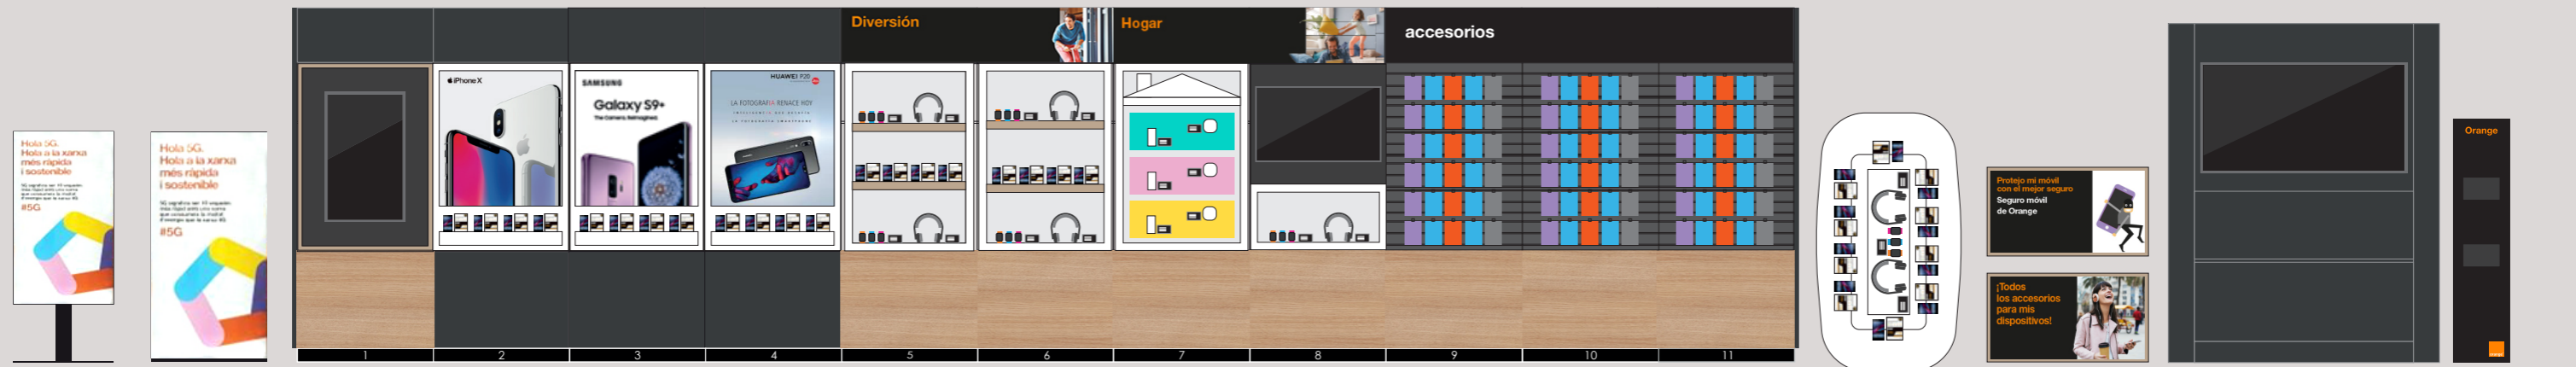

Categorización Evolution Next / Next

A

PANTALLA 55 72 X 190 CM	PANTALLA 75 96 X 188 CM	M. TV VERTICAL 98 X 135 CM	M. FABRICANTE 100 X 135 CM	M. FABRICANTE 100 X 135 CM	M. FABRICANTE 100 X 135 CM	M. ESTANTERIA 98 X 135 CM	M. ESTANTERIA 98 X 135 CM	H. CONECTADO 98 X 135 CM	M. TV HOGAR 98 X 135 CM	P. ACCESORIOS 100 X 135 CM	P. ACCESORIOS 100 X 135 CM	P. ACCESORIOS 100 X 135 CM	MEX 160 165 X 97 CM	ORLUZ 126 X 66 CM	PANTALLA DE USOS 192 X 240 CM	REVISTERO 35 X 150 CM
(según tienda) CARA FRONTAL TV 55"	(según tienda) CARA FRONTAL TV 75"	(según tienda) TV 43"	(según tienda) gráfica orluz 902 x 996 mm 4 smartphones 4 SS 4 cartelas A6	(según tienda) gráfica orluz 902 x 996 mm 3 smartphones 4 SS 4 cartelas A6	(según tienda) gráfica orluz 902 x 996 mm 3 smartphones 4 SS 4 cartelas A6	(según tienda) 3 smartphones 3 SS smartph. 6 OC 6 SS OC 9 cartelas 50 x 90 mm	(según tienda) 3 smartphones 3 SS smartph. 6 OC 6 SS OC 9 cartelas 50 x 90 mm	(según tienda) 6 OC 6 cartelas 50 x 90 mm 1 SS puerta	(según tienda) TV 43" 4 OC 4 SS OC 4 cartelas 60 x 38 mm	(según tienda) 30 accesorios (gancho) 30 cartelas 60 x 38 mm	(según tienda) 30 accesorios (gancho) 30 cartelas 60 x 38 mm	(según tienda) 30 accesorios (gancho) 30 cartelas 60 x 38 mm	10 smartphones 14 SS smartph. 10 cartelas A6 3 OC 3 SS OC 3 cartelas 50 x 90 mm	(según tienda) gráfica orluz 1200 x 600 mm