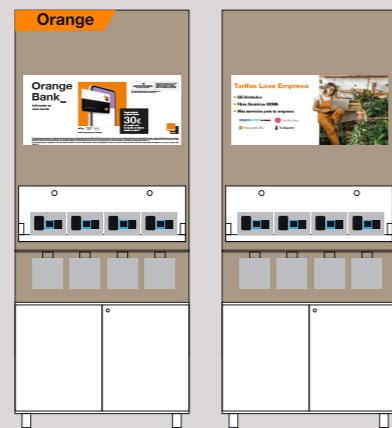

Categorización **Multimarca**

2 PANELES ORANGE + ORLUZ

1

2