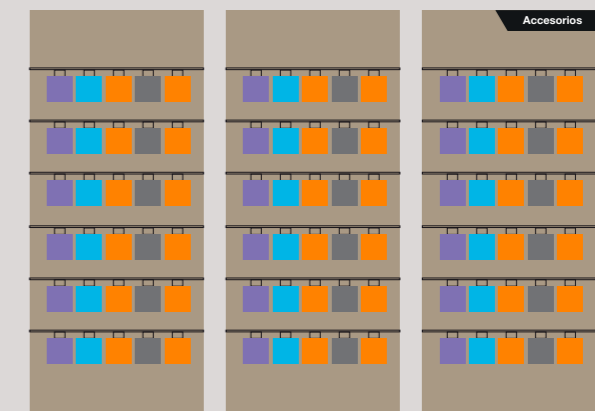

3 PANELES ACCESORIOS

10 11 12

P. ACCESORIOS
100 X 232 CM

P. ACCESORIOS
100 X 232 CM

P. ACCESORIOS
100 X 232 CM

30 accesorios
(gancho)
30 cartelas
60 x 38 mm

30 accesorios
(gancho)
30 cartelas
60 x 38 mm

30 accesorios
(gancho)
30 cartelas
60 x 38 mm