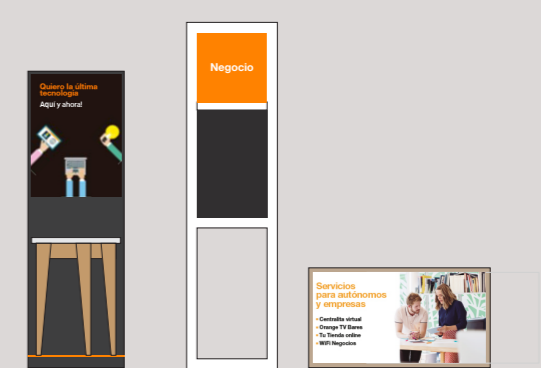

ZONA NEGOCIO

HOTSPOT
65 X 196 CM

(según tienda)
CARA FRONTAL
gráf. orluz sup.
597 X 822 mm
2 SS smartph.
1 base zip 4
cables
CARA POSTERIOR
gráfica orluz
593 X 818 mm

SMARTGATE NEGOCIO
74 X 239 CM

(según tienda)
CARA FRONTAL
TV 43"
gráfica orluz sup.
597 X 600 mm
CARA POSTERIOR
gráfica orluz
597 X 822 mm

ORLUZ 126
126 X 66 CM

(según tienda)
gráfica orluz
1200 x 600 mm

ZONA ACTIVACIÓN

ATENCIÓN PERSONALIZADA

ZONA DIVERSIÓN

SHOP

ACCESORIOS

ORLUZ 126
126 X 66 CM

(según espacio)
gráfica orluz
1200 x 600 mm

ORLUZ 126
126 X 66 CM

(según necesidades y espacio en tienda)
gráfica orluz
1200 x 600 mm

ESTANTERÍA DIVERSIÓN
132 X 240 CM

gráfica orluz
1194 x 398 mm
hueco interior 1200 x 440 mm
16 SS obj. conectados
16 cartelas 50 x 90 mm