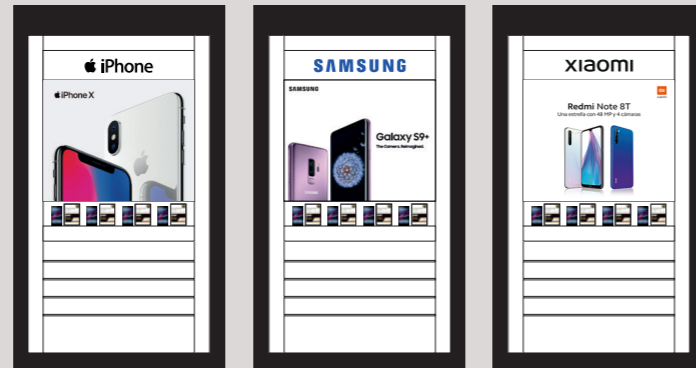

ESCAPARATE

PANTALLA 55
72 X 190 CM

(según tienda)
CARA FRONTAL
TV 55"
CARA POSTERIOR
vinilo imantado
715,5 x 1242 mm

PANTALLA 75
96 X 188 CM

(según tienda)
CARA FRONTAL
TV 75"
CARA POSTERIOR
orluz
956 x 1880 mm

FABRICANTES

MUEBLE APPLE
140 X 240 CM

gráfica orluz
997 x 783 mm
4 SS smartphones
4 cartelas A6

MUEBLE SAMSUNG
140 X 240 CM

gráfica orluz
997 x 783 mm
4 SS smartphones
4 cartelas A6

MUEBLE XIAOMI
140 X 240 CM

gráfica orluz
997 x 783 mm
4 SS smartphones
4 cartelas A6